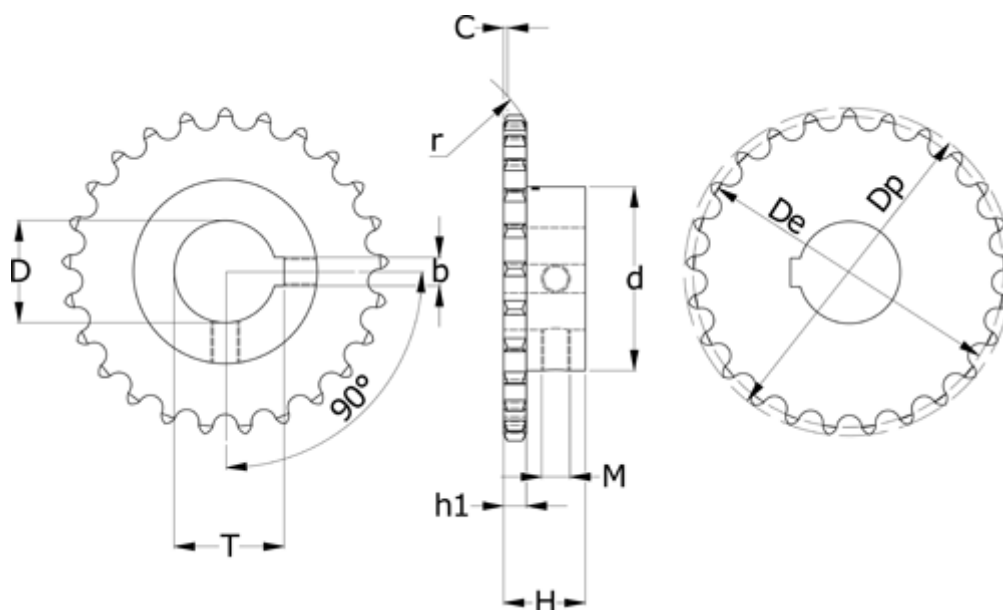

Varenummer: 616011008020032
 Beskrivelse: Navhjul 16 B-1 Z=20 simplex
 boring 32H7 med not

Mål

Antal tænder = 20	h1 = 16.2
b = 10	M = M8
C = 2.5	Pitch = 25.4
d = 100	r = 26
D = 32	t = 35.3
De = 162.38	
Dp = 173.2	
H = 45	